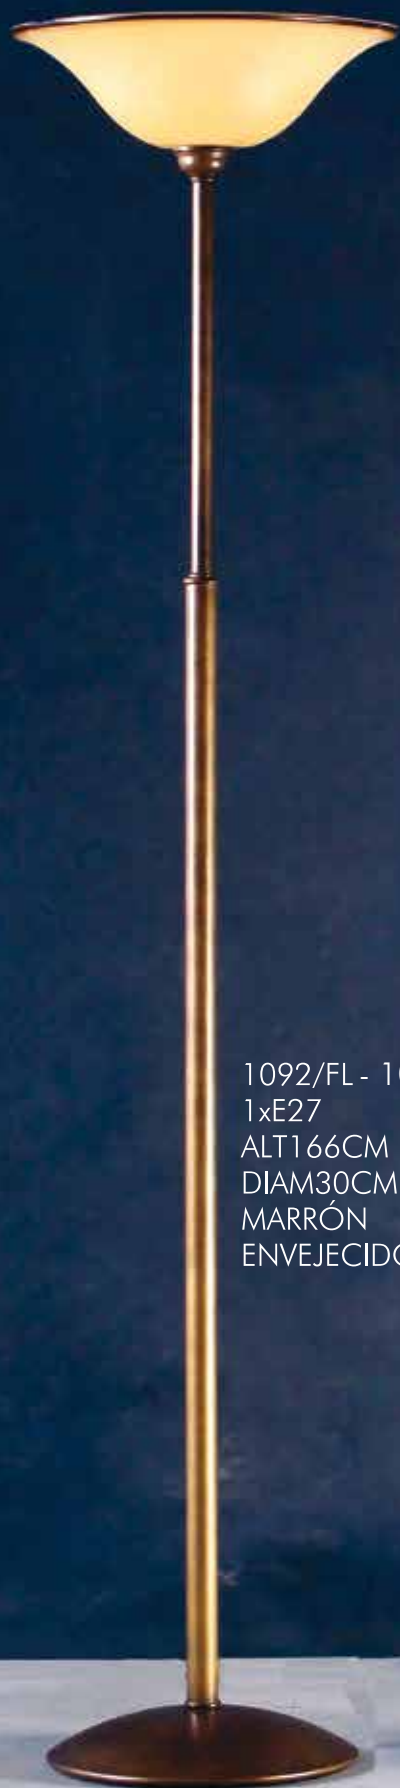

Ref. 3546/2-830
Diám. 20
1xE-27
Cromo + Negro

Ref. 3549/4-830
Diám. 30 20 y 35
1xE-27
Níquel + Plata

Ref. 3552/4-830
Diám. 35
1xE-27
INGLES MATE +
Beige

Ref. 3560/T85
Diám. 20
1xE-27
Níquel Mate

Ref. 3562/T170
Diám. 30
1xE-27
Níquel Mate + GB

Ref. 2610/25
1xE27
D. 25 x H. 60

Ref. 1403/3B
INGLÉS MATE
3xE14
D.40

Ref. 1402/4V
INGLÉS MATE
4xE14
D.40

Ref. 2445/30P
NARANJA + CROMO
1xE27
D.30

Ref. 2447/40P
TRANSPARENTE +
NEGRO
1xE27
D.40

Ref. 5072/90P-3
MARRÓN ENVEJECIDO
3xE27
D.90 X H.60

Ref. 5072/40WB (aplique de pared)
Ref. 5072/40TL (sobremesa)
MARRÓN ENVEJECIDO
1xE14
D.20 X H.42

Ref. 5072/30WB (aplique de pared)
Ref. 5072/30TL (sobremesa)
BLANCO ENVEJECIDO
1xE14
D.17 X H.32

Ref. 5072/60P-2
BLANCO ENVEJECIDO
2xE27
D.60 X H.60

1096/2
2xE27
ALT45CM
DIAM80CM
NIQUEL MATE

1096/A1
1xE27
ALT30CM
DIAM16CM
EXT24CM
NIQUEL MATE

1096/A1-P
1xE27
ALT18CM
DIAM16CM
NIQUEL MATE

1096/SB
1xE27
ALT34CM
DIAM27CM
NIQUEL MATE

1092/FL - 1096/FL
1xE27
ALT166CM
DIAM30CM
MARRÓN
ENVEJECIDO