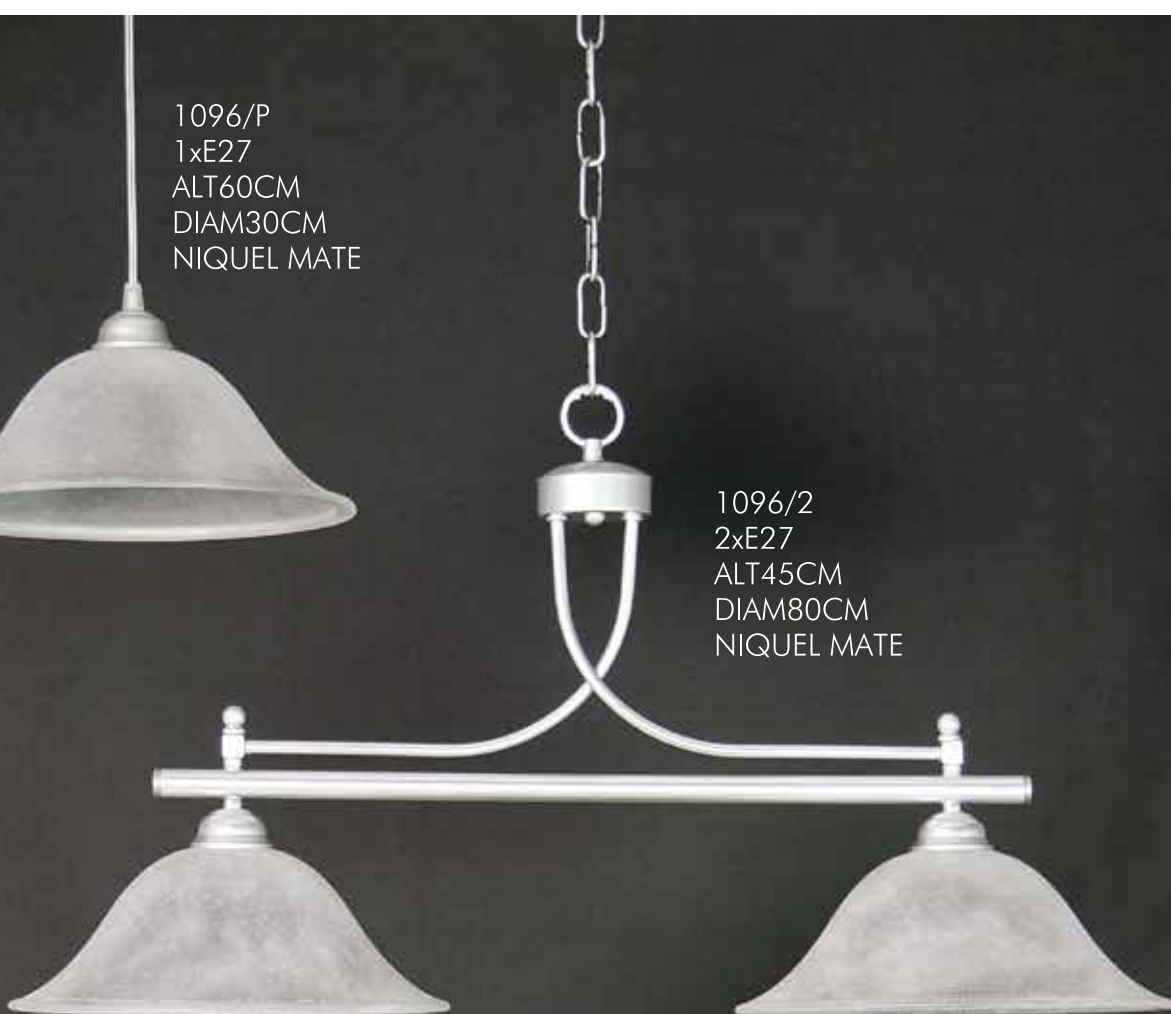

1096/2
2xE27
ALT45CM
DIAM80CM
NIQUEL MATE