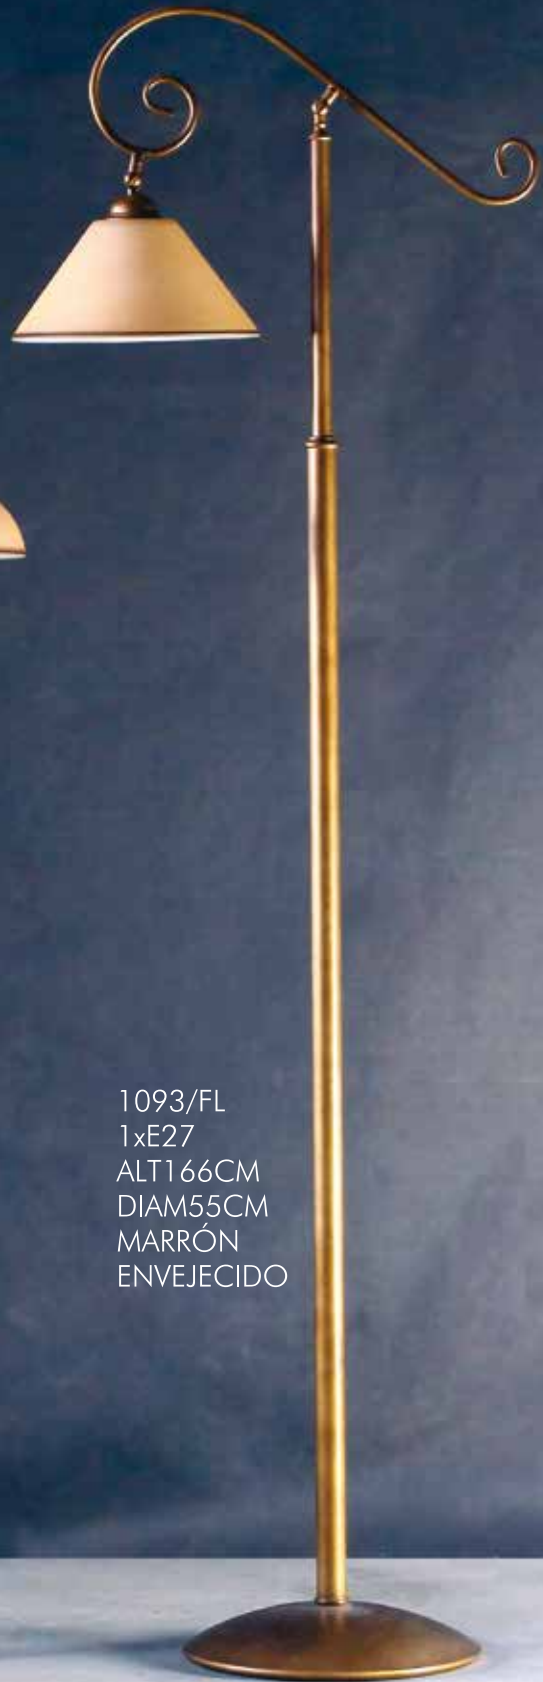

Ref. 3546/2-830
Diám. 20
1xE-27
Cromo + Negro

Ref. 3549/4-830
Diám. 30 20 y 35
1xE-27
Níquel + Plata

Ref. 3552/4-830
Diám. 35
1xE-27
INGLES MATE +
Beige

Ref. 3560/T85
Diám. 20
1xE-27
Níquel Mate

Ref. 3562/T170
Diám. 30
1xE-27
Níquel Mate + GB

5906/FL
1xE27
ALT177CM
DIAM40CM
MARRÓN
ENVEJECIDO

1095/FL
1xE27
ALT166CM
DIAM31CM
MARRÓN
ENVEJECIDO

1094/FL
1xE27
ALT166CM
DIAM55CM
MARRÓN
ENVEJECIDO

1095/FL2
2xE27
ALT167CM
DIAM47CM
MARRÓN
ENVEJECIDO

1093/FL
1xE27
ALT166CM
DIAM55CM
MARRÓN
ENVEJECIDO

1098/P
1xE27
ALT50CM
DIAM29CM
MARRÓN ENVEJECIDO

1098/2
2xE27
ALT48CM
DIAM95CM
MARRÓN ENVEJECIDO

1098/3
3xE27
ALT48CM
DIAM90CM
MARRÓN ENVEJECIDO

1098/A1
1xE27
ALT30CM
DIAM28CM
EXT32CM
MARRÓN ENVEJECIDO

Ref. 1290/2
BLANCO
ENVEJECIDO
2xE27
D.70 X H.60