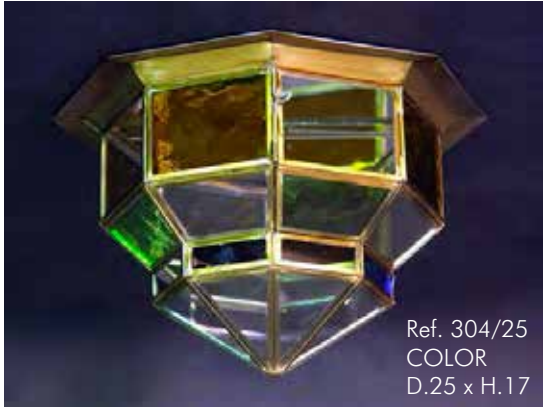

Ref. 3546/2-830
Diám. 20
1xE-27
Cromo + Negro

Ref. 3549/4-830
Diám. 30 20 y 35
1xE-27
Níquel + Plata

Ref. 3552/4-830
Diám. 35
1xE-27
INGLES MATE +
Beige

Ref. 3560/T85
Diám. 20
1xE-27
Níquel Mate

Ref. 3562/T170
Diám. 30
1xE-27
Níquel Mate + GB

Ref. 143/25 TRANS +
ENF. M85BOLA IN.MA
Diám. 25
1xE-27

Ref. 143/20 OM +
ENF. T85BOLA NIKEL
Diám. 20
1xE-27

Ref. 143/30 OM +
ENF. T85BOLA NIKEL
Diám. 30
1xE-27

Ref. 301/30
TRANS
D.30 x H.20

Ref. 201
TRANS.
D.26 x H.32